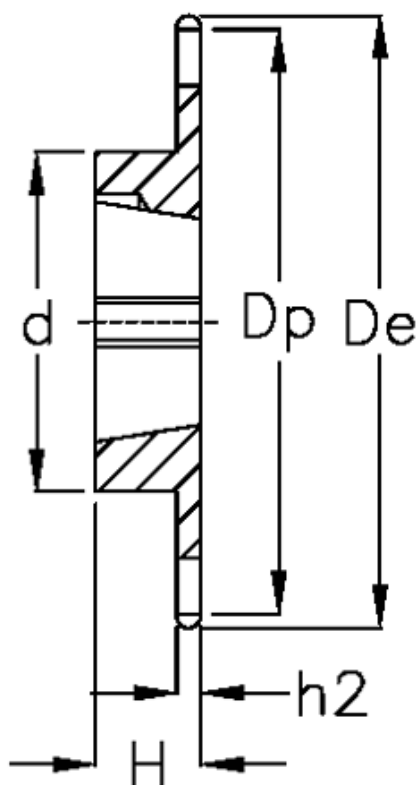

Varenummer: 616031005030  
Beskrivelse: Bøsningshjul 08 B-1 Z=30 simplex  
for bøsning 2012

## Mål

Antal tænder	= 30
C	= 1.3
d	= 90
De	= 126.1
Dp	= 121.5
For bøsning	= 2012
For kædebetegnelse	= 08 B-1
For kæde størrelse	= 1/2" x 5/16"

H	= 32
h1	= 7.2
Materiale	= Stål